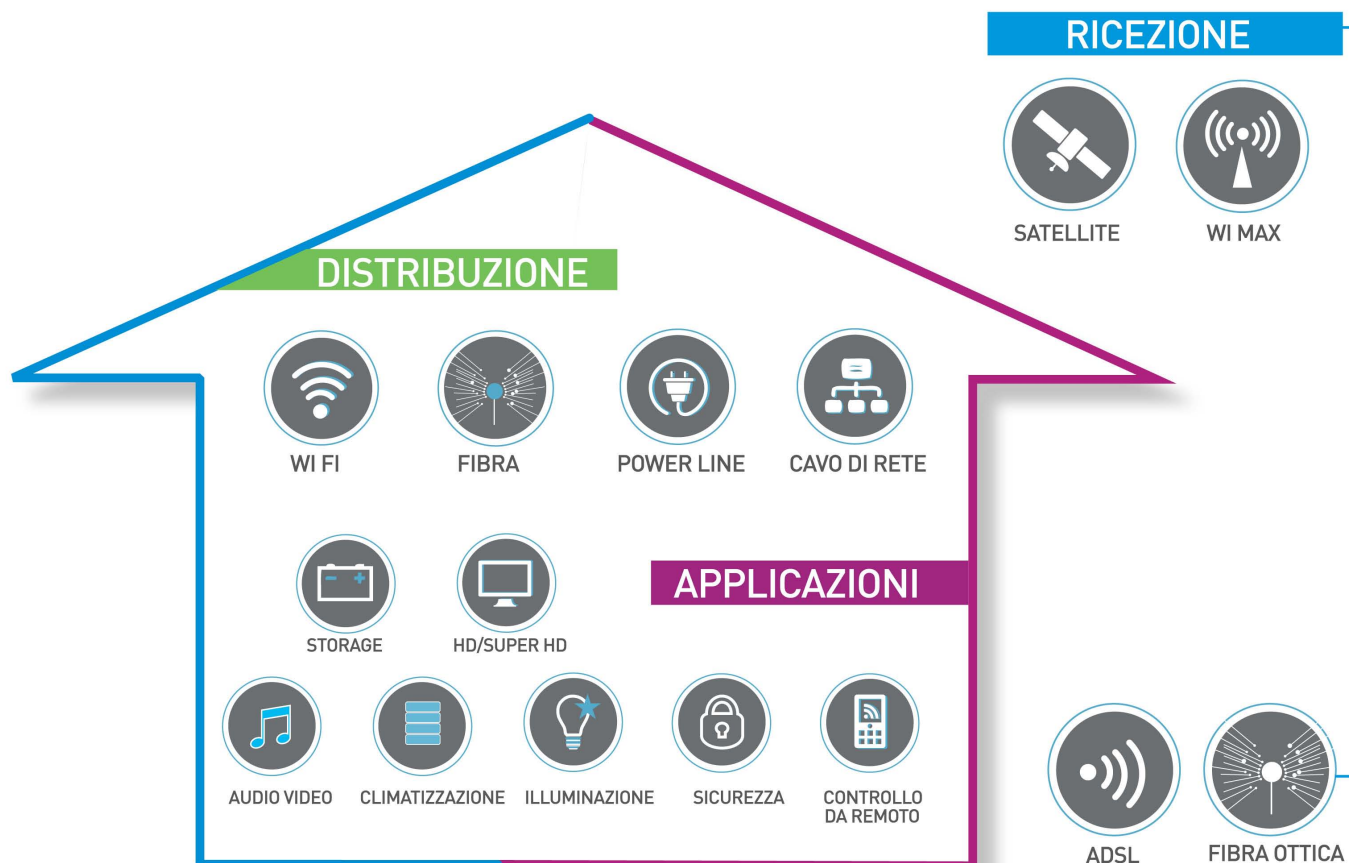

SAIE E ALL DIGITAL L'EDIFICIO DIVENTA INTELLIGENTE

ALL DIGITAL da vent'anni è l'evento fieristico italiano di riferimento per l'installazione professionale - tv digitale e satellitare, cabling, internet via satellite, wireless

Nel 2014 ALL DIGITAL, in occasione del 50° anniversario del SAIE, realizzerà l'area "SMART BUILDING". Una svolta fondamentale per lo storico salone dell'edilizia che propone per la prima volta le tecnologie per la casa intelligente.

L'obiettivo è sviluppare una profonda sinergia tra system integrator, tecnici installatori, costruttori e progettisti, nella consapevolezza che oggi la connettività e le nuove applicazioni digitali per gli edifici costituiscono una commodity al pari di servizi tradizionali come acqua, elettricità e gas.