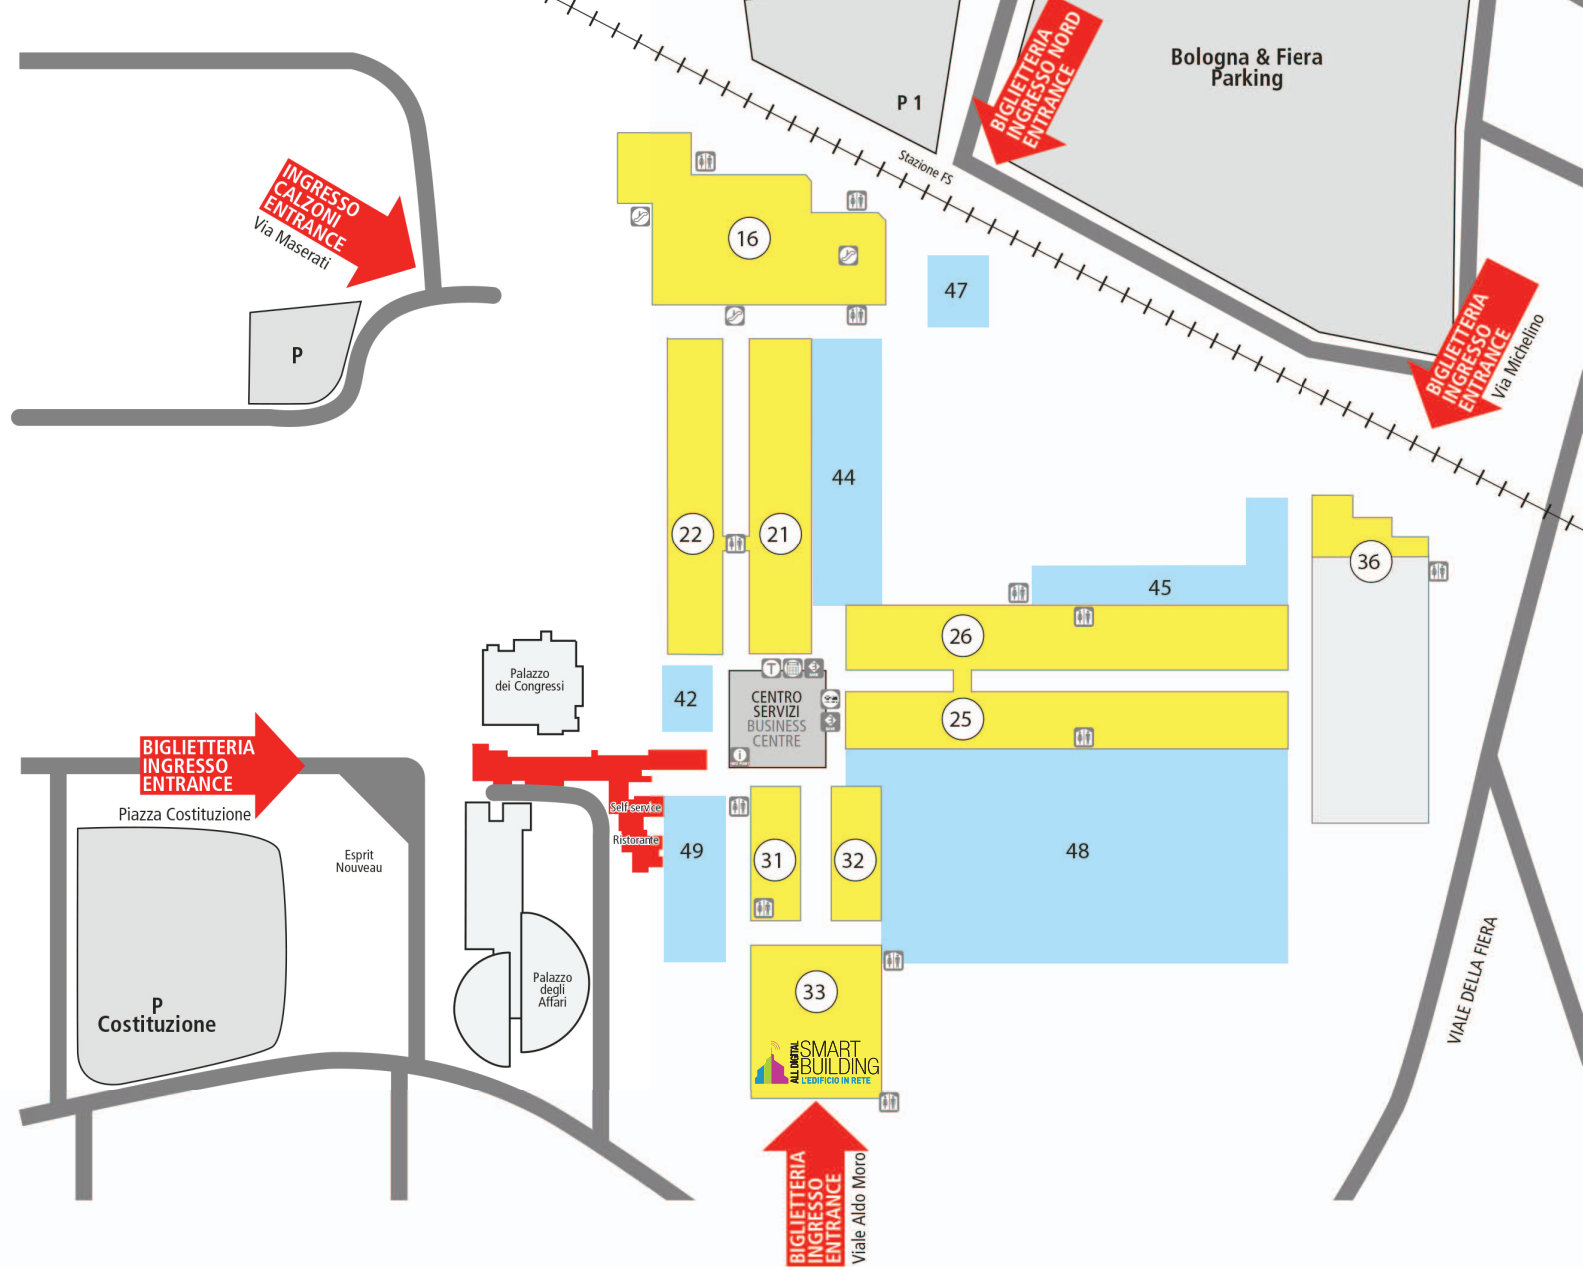

Fiera di Bologna

22 - 25 ottobre

PADIGLIONE 33

Ingresso Sud Aldo Moro
Viale Aldo Moro, Bologna
Orario: 9 - 18.
Ingresso gratuito per operatori

Con un servizio di navetta gratuito dalla
stazione di Bologna Centrale alla Fiera.